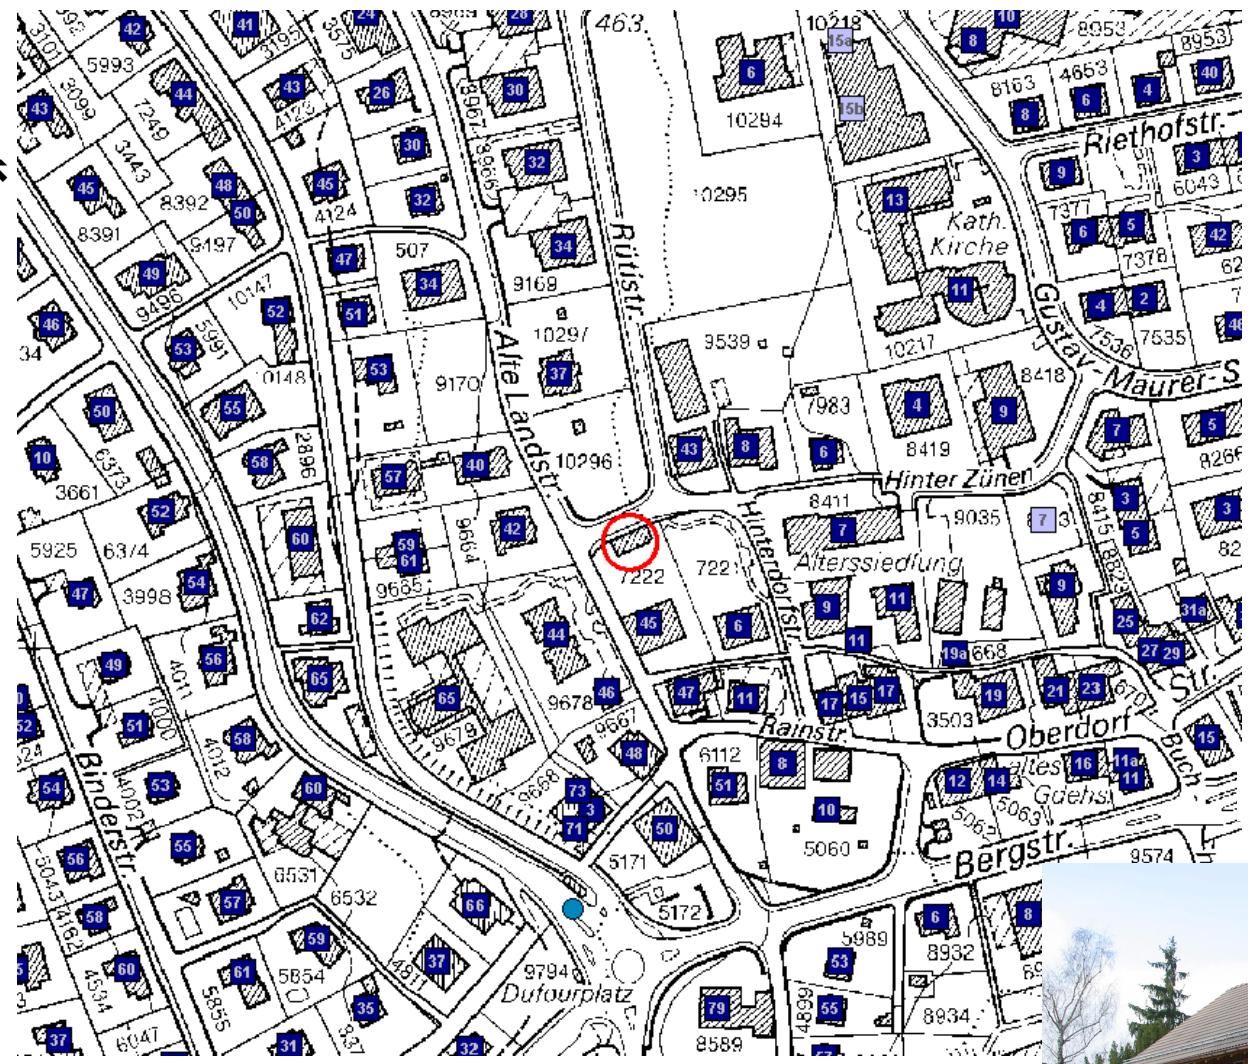

Richtung
Zürich ↖

- **Bushaltestelle Dufourplatz**
Bus 912/916 von Bellevue/Küsnacht
Oder 910 von Tiefenbrunnen/Zollikerberg

Im Quartier sind wenige öffentliche Parkplätze vorhanden.

↗ Richtung Zollikerberg

Richtung Bahnhof ↙ ↓ Richtung Küsnacht